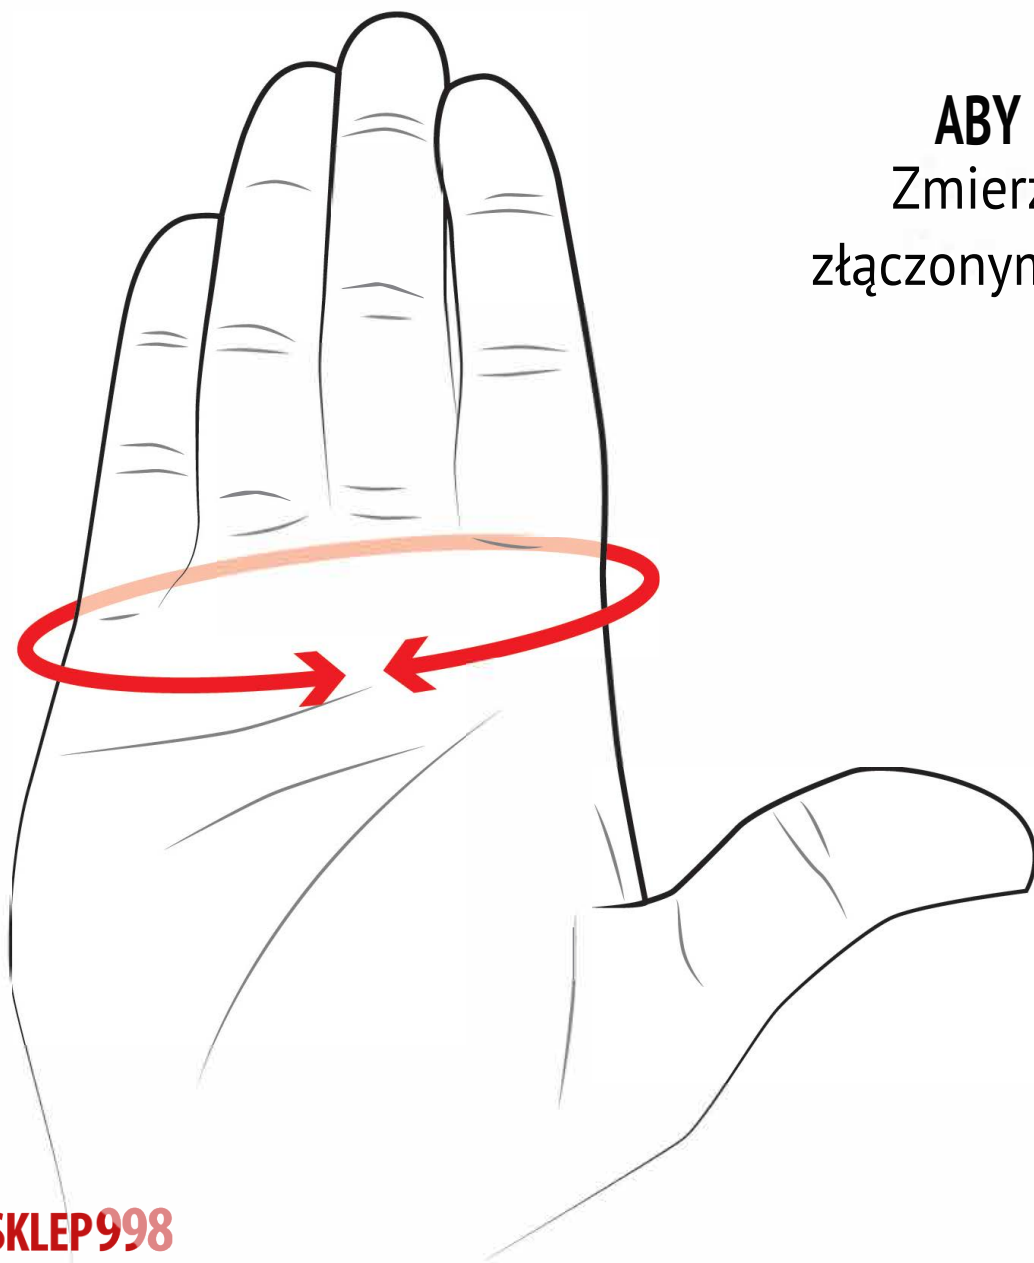

# ROZMIARY RĘKAWIC

## ABY ZNALEŹĆ SWÓJ ROZMIAR:

Zmierz obwód wokół kostek ze złączonymi, wyprostowanymi palcami

### Women's

XS (6)	6 7/8 in	17.5 cm
S (7)	7 1/8 in	18 cm
M (8)	7 3/8 in	18.5 cm
L (9)	7 1/2 in	19 cm